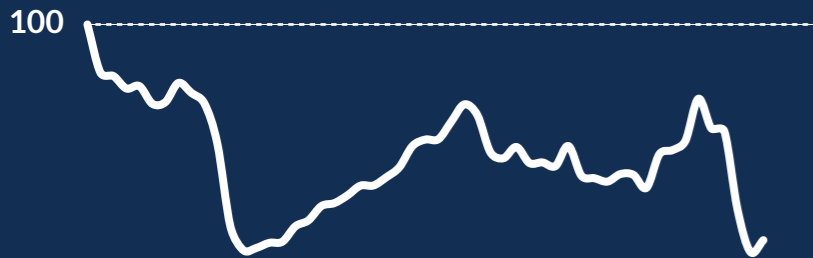

Jaaroverzicht 2020

Drukke in de Nederlandse winkelstraten

Drukke ontwikkeling in de Nederlandse winkelstraten ten opzichte van 2019:

Meer weten?

Neem contact op met
Bureau RMC.

+31 (0)20 6535588

info@rmc.nl

Gemiddelde weekverhouding

Ook dit jaar is zichtbaar dat de weekverhouding steeds dichterbij elkaar is komen te liggen. De zaterdag blijft gemiddeld de drukste dag van de week. Echter is als gevolg van de coronacrisis zichtbaar dat de zaterdag en zondag aan aandeel hebben verloren. Ten gunste van de maandag, dinsdag en woensdag.

Drukste dagen van het jaar

De traditionele drukke dagen van het jaar zijn dit jaar door de coronacrisis niet meer terug te vinden in het overzicht van de drukste dagen van het jaar. Opvallend is dat alle vijf de drukste dagen van het jaar plaatsvonden in januari.

Populairste winkeltijdstip

Het drukste tijdstip in 2020 was tussen
14.30 en 15.00.

**14.30-
15.00**