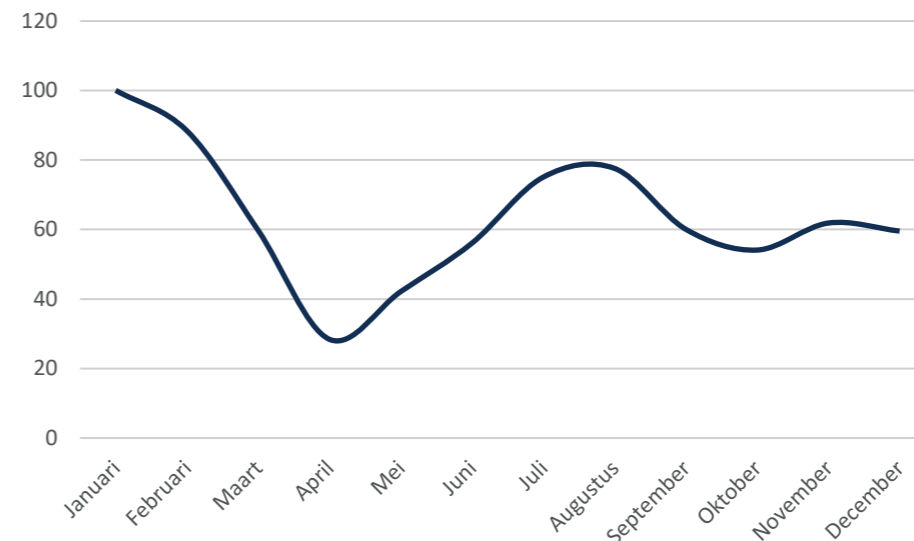

Gemiddelde weekverhouding

Ook dit jaar is zichtbaar dat de weekverhouding steeds dichterbij elkaar is komen te liggen. De zaterdag blijft gemiddeld de drukste dag van de week. Echter is als gevolg van de coronacrisis zichtbaar dat de zaterdag en zondag aan aandeel hebben verloren. Ten gunste van de maandag, dinsdag en woensdag.

Drukste dagen van het jaar

De traditionele drukke dagen van het jaar zijn dit jaar door de coronacrisis niet meer terug te vinden in het overzicht van de drukste dagen van het jaar. Opvallend is dat alle vijf de drukste dagen van het jaar plaatsvonden in januari.

1. DONDERDAG

JANUARI

2. ZATERDAG

JANUARI

3. ZONDAG

JANUARI

Drukste maand van het jaar

Januari is de drukste maand van het jaar.

Populairste winkeltijdstip

Het drukste tijdstip in 2020 was tussen
14.30 en 15.00.

**14.30-
15.00**