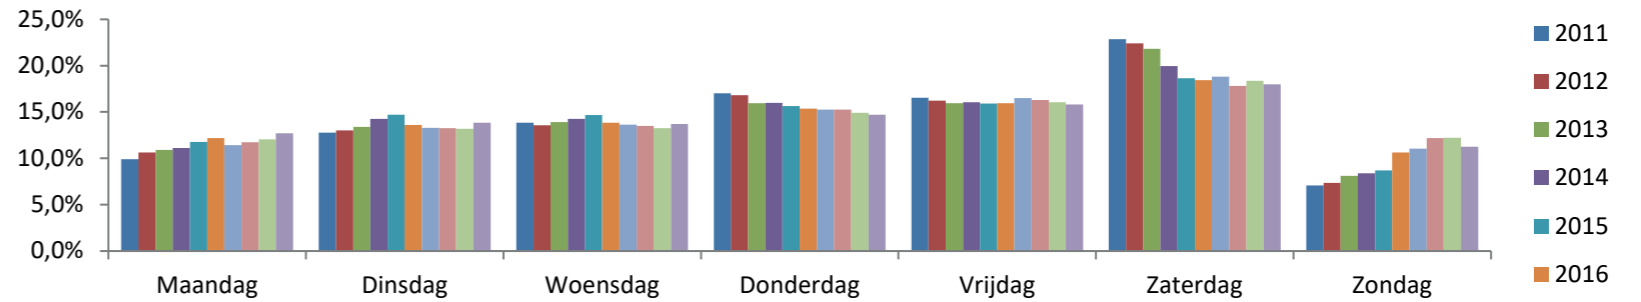

Jaaroverzicht 2020

Drukke in de Nederlandse winkelstraten

Drukke ontwikkeling in de Nederlandse winkelstraten ten opzichte van 2019:

Meer weten?

Neem contact op met
Bureau RMC.

+31 (0)20 6535588

info@rmc.nl

Gemiddelde weekverhouding

Ook dit jaar is zichtbaar dat de weekverhouding steeds dichterbij elkaar is komen te liggen. De zaterdag blijft gemiddeld de drukste dag van de week. Echter is als gevolg van de coronacrisis zichtbaar dat de zaterdag en zondag aan aandeel hebben verloren. Ten gunste van de maandag, dinsdag en woensdag.

Drukste dagen van het jaar

De traditionele drukke dagen van het jaar zijn dit jaar door de coronacrisis niet meer terug te vinden in het overzicht van de drukste dagen van het jaar. Opvallend is dat alle vijf de drukste dagen van het jaar plaatsvonden in januari.

Populairste winkeltijdstip

Het drukste tijdstip in 2020 was tussen
14.30 en 15.00.

**14.30-
15.00**